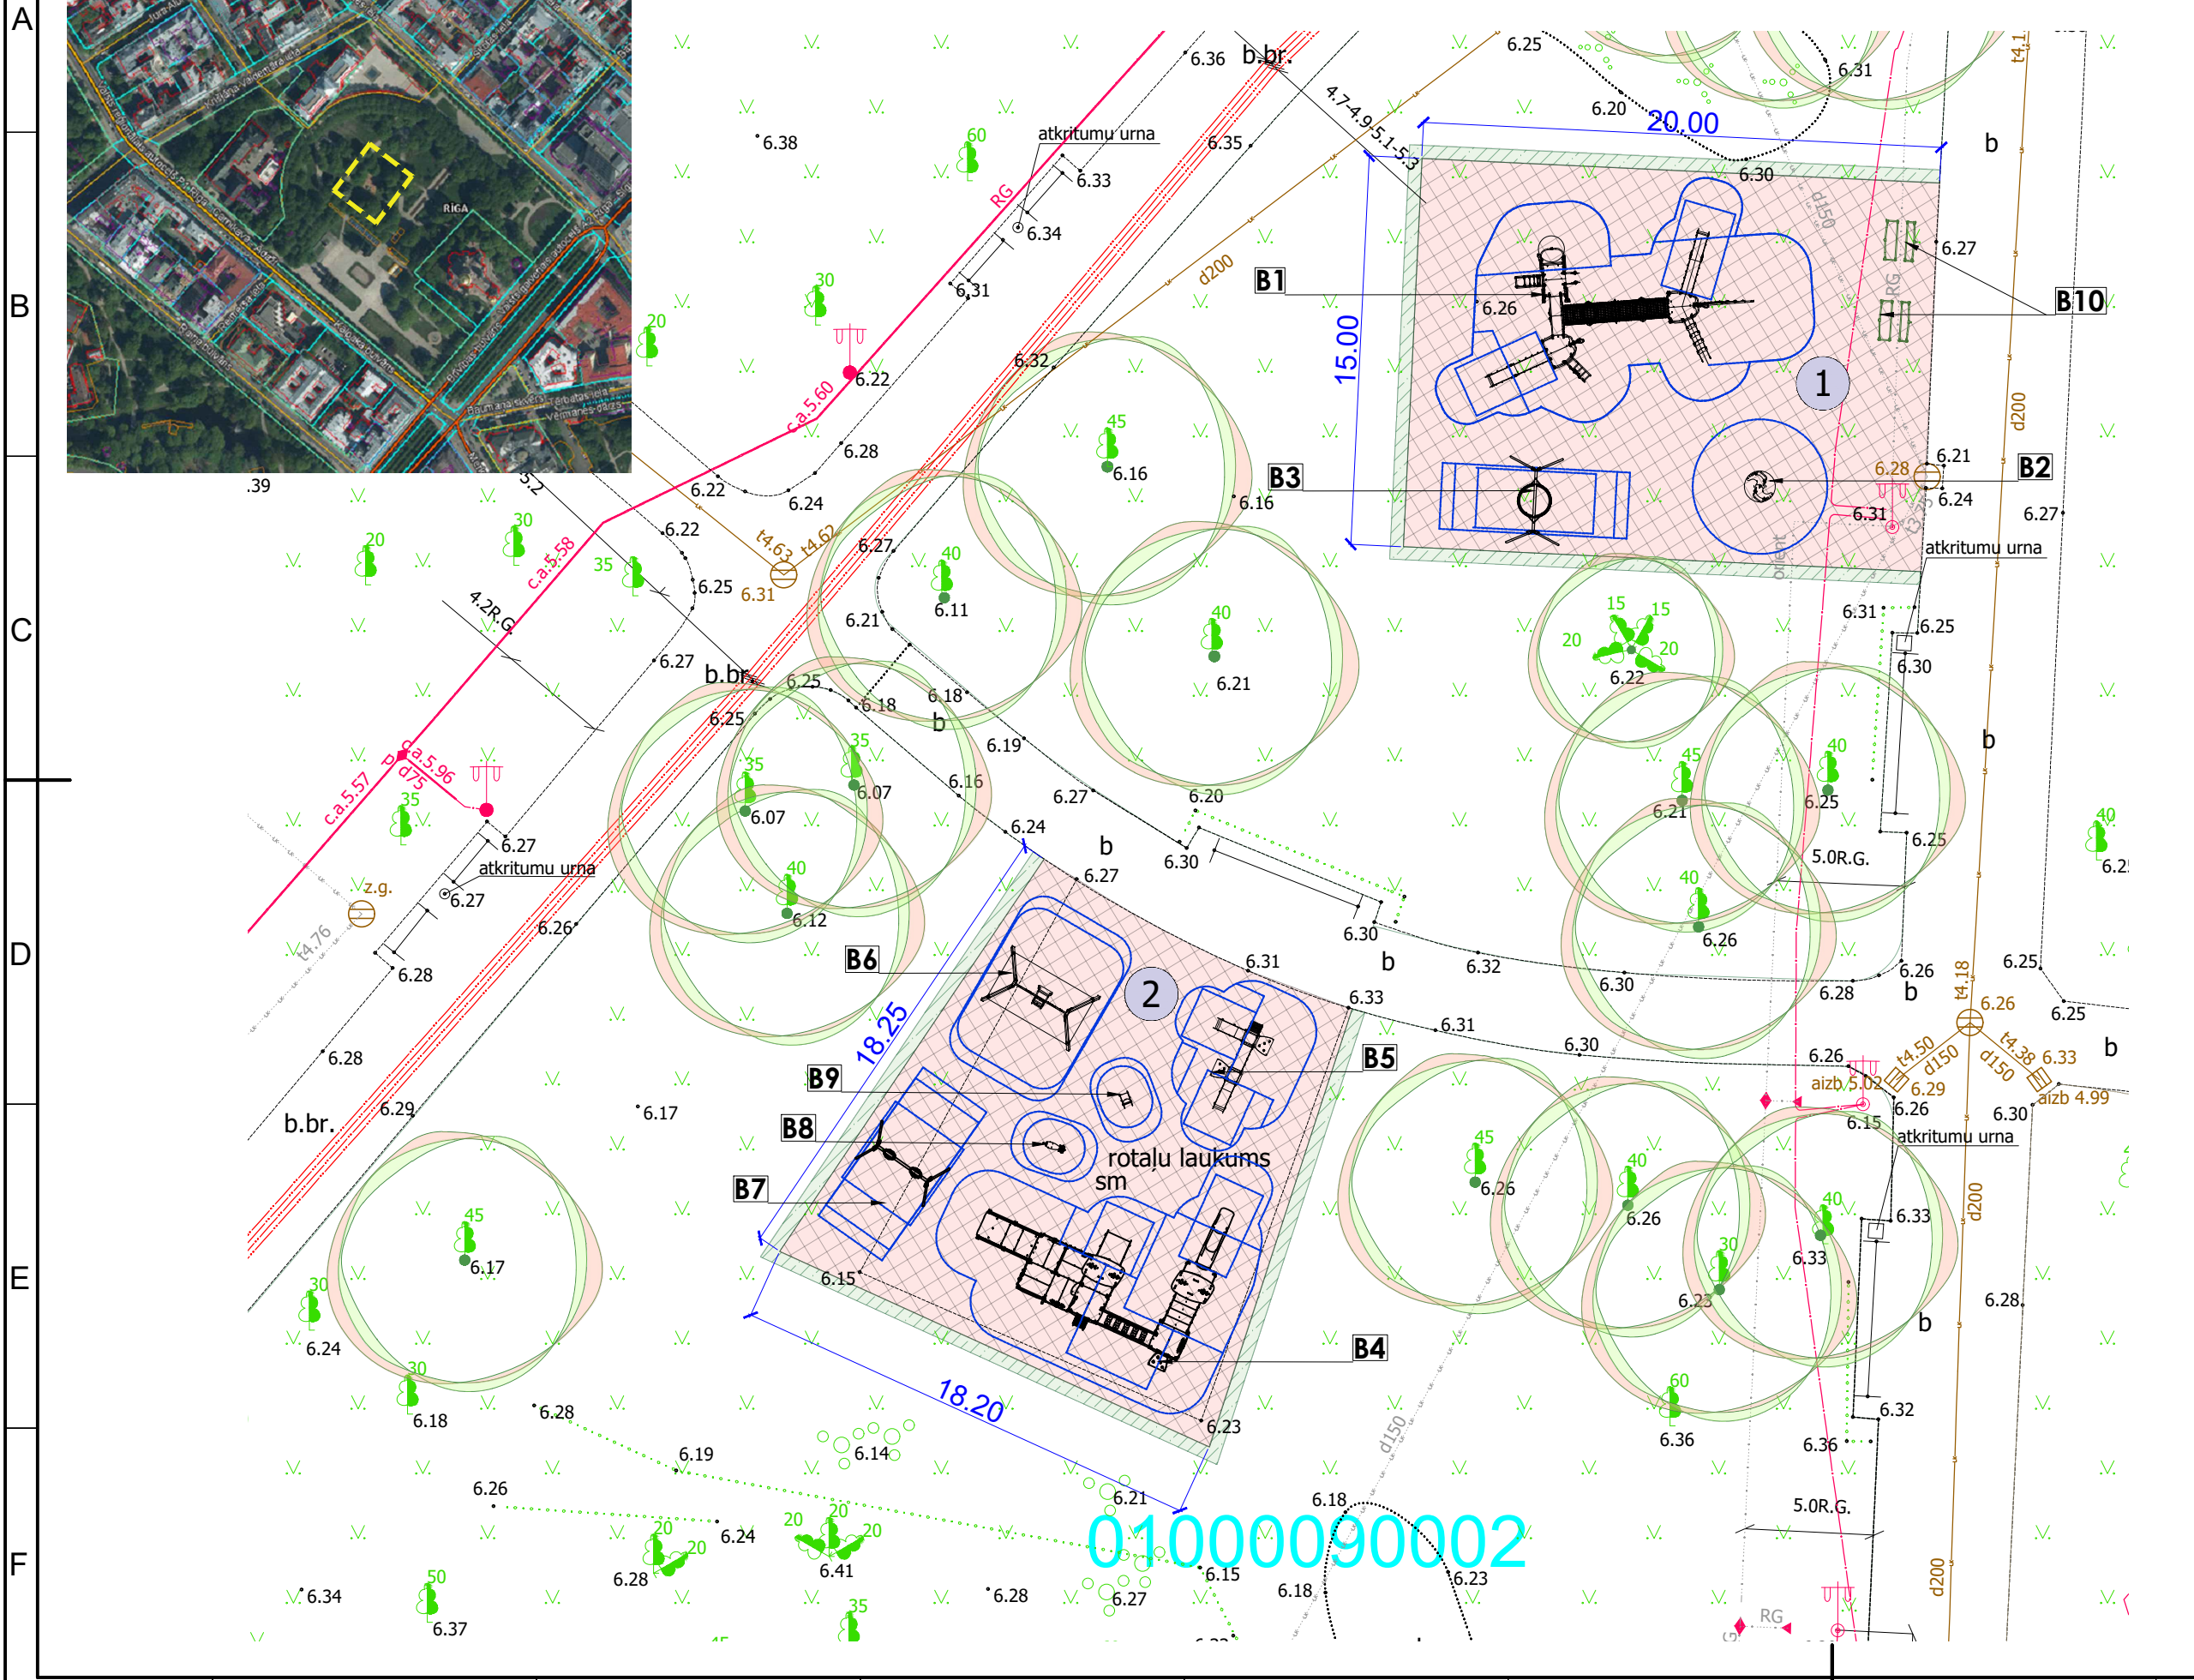

Objekta izvietojums

Bērnu laukuma ierīkošana Esplanādes parkā
Krišjāņa Valdemāra ielā 10B, Rīgā

| Laukumu eksplikācija | |
|----------------------|---------------------------|
| Nr. | Būves nosaukums |
| 1 | Bērnu rotaļu laukums Nr.1 |
| 2 | Bērnu rotaļu laukums Nr.2 |

| SEGUMA KONSTRUKCIJU ŠĶERSGRIEZUMI | |
|-----------------------------------|---|
| | <ol style="list-style-type: none"> Sintētiskais lejmais gumijas segums • b=100 mm Dolomīta šķembas • FR.: 8-32 • izlīdzinošās kārtā b=50mm Smalkas frakcijas šķembas • FR.: 5-45 • b=200mm (Smalka frakcija (mazāk par 0.06mm) saturs ir zems, mazāk nekā 5%. Organisko vielu saturs ir ļoti zems, mazāk nekā 1%) Geotekstīls TS20 Skalota smiltis b=100mm, k=1.2 Esošā sabīvētā grunts |
| | <ol style="list-style-type: none"> Melnzemes slāņa iestrāde b=15cm (Zāliena sēklas (35gr/m²)) Esošā grunts |